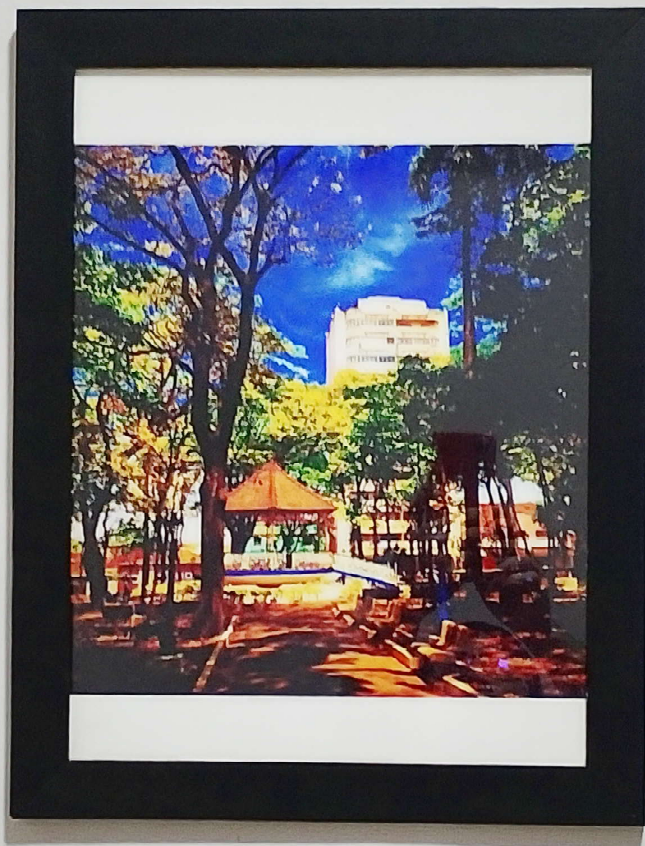

Fotografia
com filtros.

Autoria:

**Alfredo Luís
Giglio Pagliuso.**

Cineasta, poeta
fotógrafo e
videomaker

Coreto.

*Neco
Pagliuso*