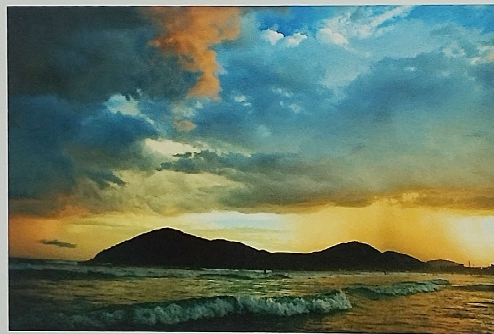

*Maude*

Acrílica sobre tela.

Autoria:

**João Carlos  
Fucci.**

Pintor, fotógrafo,  
bailarino e designer

Da Nossa Terra.

*João Fucci*

Estilos diversos.  
Óleo sobre tela.

*Demá*

Fotografia  
com filtros.

Autoria:

**Alfredo Luís  
Giglio Pagliuso.**

Cineasta, poeta  
fotógrafo e  
videomaker

Coreto.

*Neco  
Pagliuso*

Autoria:

**José Luiz (Du)  
Zuppani**

Fotógrafo de natureza,  
arquiteto, paisagista,  
professor universitário e  
ambientalista

*Du Zuppani*

---

"Calarinda de sal a água que  
onda, voa e chove."

*Zé Zuppani*

Autoria:  
**José Luiz Rodrigues  
(Zé) Zuppani**  
Fotógrafo de natureza  
e engenheiro florestal