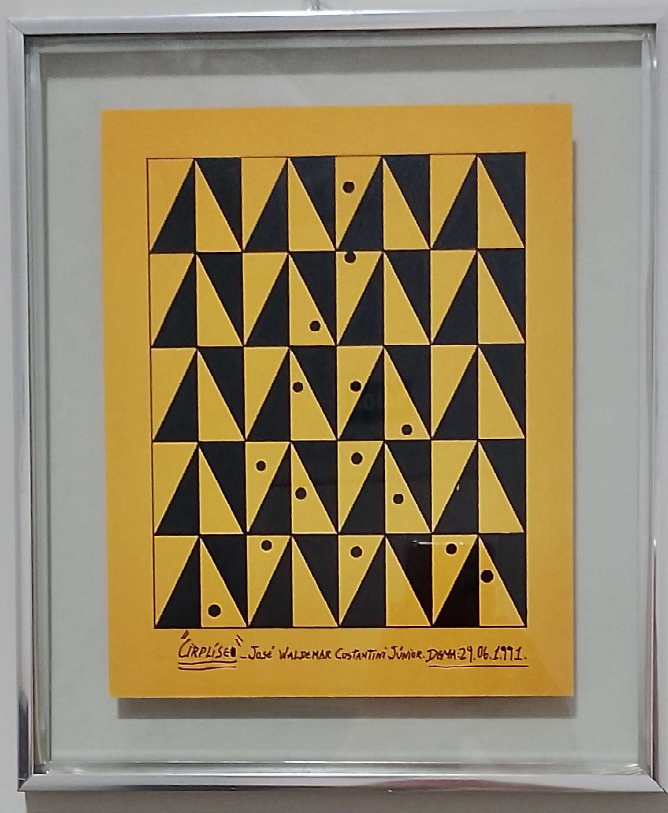

*Maude*

Acrílica sobre tela.

Autoria:

**João Carlos  
Fucci.**

Pintor, fotógrafo,  
bailarino e designer

Da Nossa Terra.

*João Fucci*

Estilos diversos.  
Óleo sobre tela.

Autoria:  
**Clarice Yoshie  
Arikawa.**  
Pintora

Composição.

*Clarice  
Arikawa*

Desenho realista.  
Técnica: grafite.

Autoria:  
**Diego Félix.**  
Desenhista

Gandalf.

*Diego  
Félix*

Arte geométrica.  
Técnica: nanquim.

Autoria:  
**José Waldemar  
Costantini Júnior.**  
Desenhista

Cirplíseo.

*Demá*

Arte geométrica.  
Técnica: nanquim  
e caneta acrílica.

Autoria:  
**José Waldemar  
Costantini Júnior.**  
Desenhista

Faixírculos.