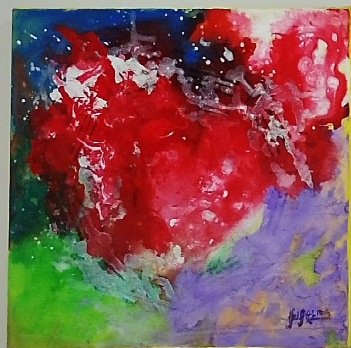

Caminho de Casa.

*Beti  
Andrighetto*

Paisagem  
Óleo sobre tela.

Autoria:  
**Beti Salles  
Andrighetto.**  
Pintora acadêmica.

Passeio ao Entardecer.

*Beti  
Andrighetto*

Paisagem.  
Trimaísmo.

Autoria:  
**Washington Luís  
da Costa Maguetas.**  
Pintor impressionista,  
criador do trimaísmo

Aguaceiros de Março.

*W. Maguetas*

Técnica mista

Autoria:

**Washington Luís  
da Costa Maguetas.**

Pintor impressionista,  
criador do trimaísmo

Manhã de Neblina.

*W. Maguetas*

Paisagem.  
Reprodução de tela  
autoral

Autoria:  
**Washington Luís  
da Costa Maguetas.**  
Pintor impressionista,  
criador do trimaísmo

Taquari – tinga.

*W. Maguetas*

Pintura abstrata.  
Óleo sobre tela.

Autoria:  
**Hilda Antonia  
Bufalino.**  
Pintora

Composição.

*Hilda Bufalino*

Série histórica.  
Óleo sobre tela.

Autoria:  
**Ary Reinaldo Salles**  
Professor e pintor  
acadêmico e pop art

Primeira Câmara - 1892.