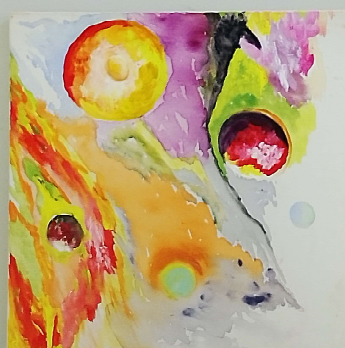

Caminho de Casa.

*Beti  
Andrighetto*

Paisagem  
Óleo sobre tela.

Autoria:  
**Beti Salles  
Andrighetto.**  
Pintora acadêmica.

Passeio ao Entardecer.

*Beti  
Andrighetto*

Paisagem.  
Trimaísmo.

Autoria:  
**Washington Luís  
da Costa Maguetas.**  
Pintor impressionista,  
criador do trimaísmo

Aguaceiros de Março.

*W. Maguetas*

Técnica mista

Autoria:

**Washington Luís  
da Costa Maguetas.**

Pintor impressionista,  
criador do trimaísmo

Manhã de Neblina.

*W. Maguetas*

Paisagem.  
Reprodução de tela  
autoral

Autoria:  
**Washington Luís  
da Costa Maguetas.**  
Pintor impressionista,  
criador do trimaísmo

Taquari – tinga.

*W. Maguetas*

Pintura abstrata.  
Óleo sobre tela.

Autoria:  
**Hilda Antonia  
Bufalino.**  
Pintora

Composição.

*Hilda Bufalino*

Série histórica.  
Óleo sobre tela.

Autoria:  
**Ary Reinaldo Salles**  
Professor e pintor  
acadêmico e pop art

Primeira Câmara - 1892.